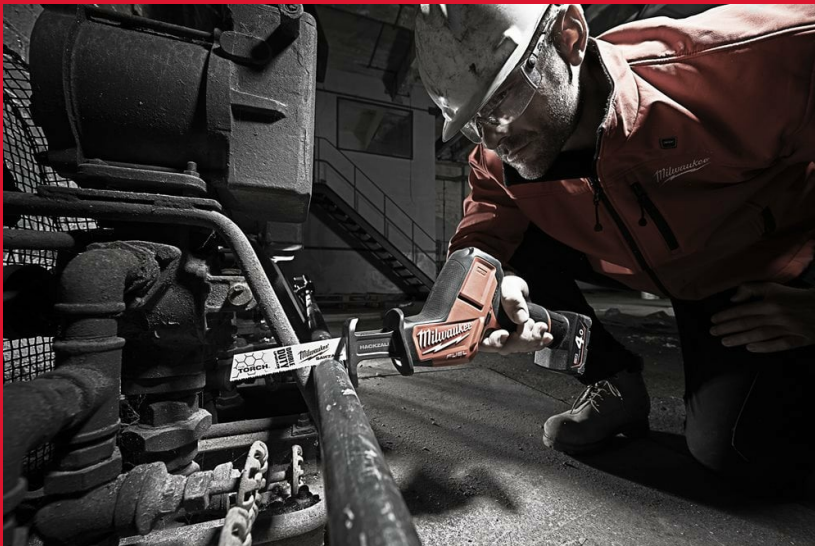

### M12 FUEL™ SZUPERKOMPAKT KÉZIFŰRÉS

- Kiegyensúlyozó mechanizmusnak köszönhetően a vibráció szintje alacsonyabb (6,5 m/s<sup>2</sup>), ez lehetővé teszi a hosszú távú biztonságos fáradtságmentes munkavégzést
- Zárt hajtóműház megelőzi a víz és forgács bekerülését a házba
- Szabadalmaztatott FIXTEC™ befogás a gyors és könnyű kulcsnélküli fűrészlapcseréért
- LED fény megvilágítja a vágás vonalát
- Kompakt és könnyű, lehetővé teszi a munkavégzést nehezen elérhető helyeken
- Egyedi cellafigyelő rendszer optimalizálja a működési időt és biztosítja az akkumulátor hosszú távú tartósságát
- FUEL™ platformunk DNS-e újradefiniálja a vezeték nélküli technológia egyensúlyát. A MILWAUKEE® POWERSTATE™ szénkefe nélküli motor, REDLITHIUM™ akkumulátor és REDLINK PLUS™ intelligens elektronika páratlan teljesítményt, üzemidőt és tartósságot biztosít.
- Rugalmas akkumulátor rendszerrel - MILWAUKEE® M12™ akkumulátorokkal működik